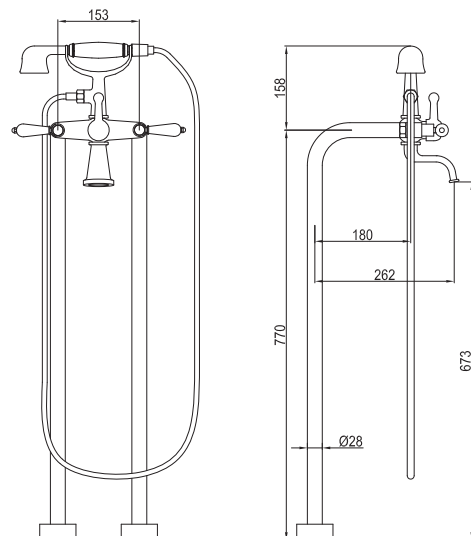

go

Van Marcke

PRODUCTINFO / INFO PRODUIT

TAHITI

Ref.

Omschrijving / Description

185554 VRIJSTAANDE BADKRAAN / MITIGEUR INDÉPENDANT BAIN

- Belgaqua-gekeurd
- incl. handdouche
- keramische schijven
- incl. flexibels & fixatieset
- incl. handleiding
- full colour verpakking
- te combineren met vrijstaand bad bvb. Tahiti ref. 119187, ...

- certifié Belgaqua
- douche à main incl.
- disques céramiques
- flexibles & set de fixation incl.
- notice incl.
- emballage full colour
- à combiner avec baignoire indépendante p.ex. Tahiti réf. 119187, ...

Ref./Réf. 185554